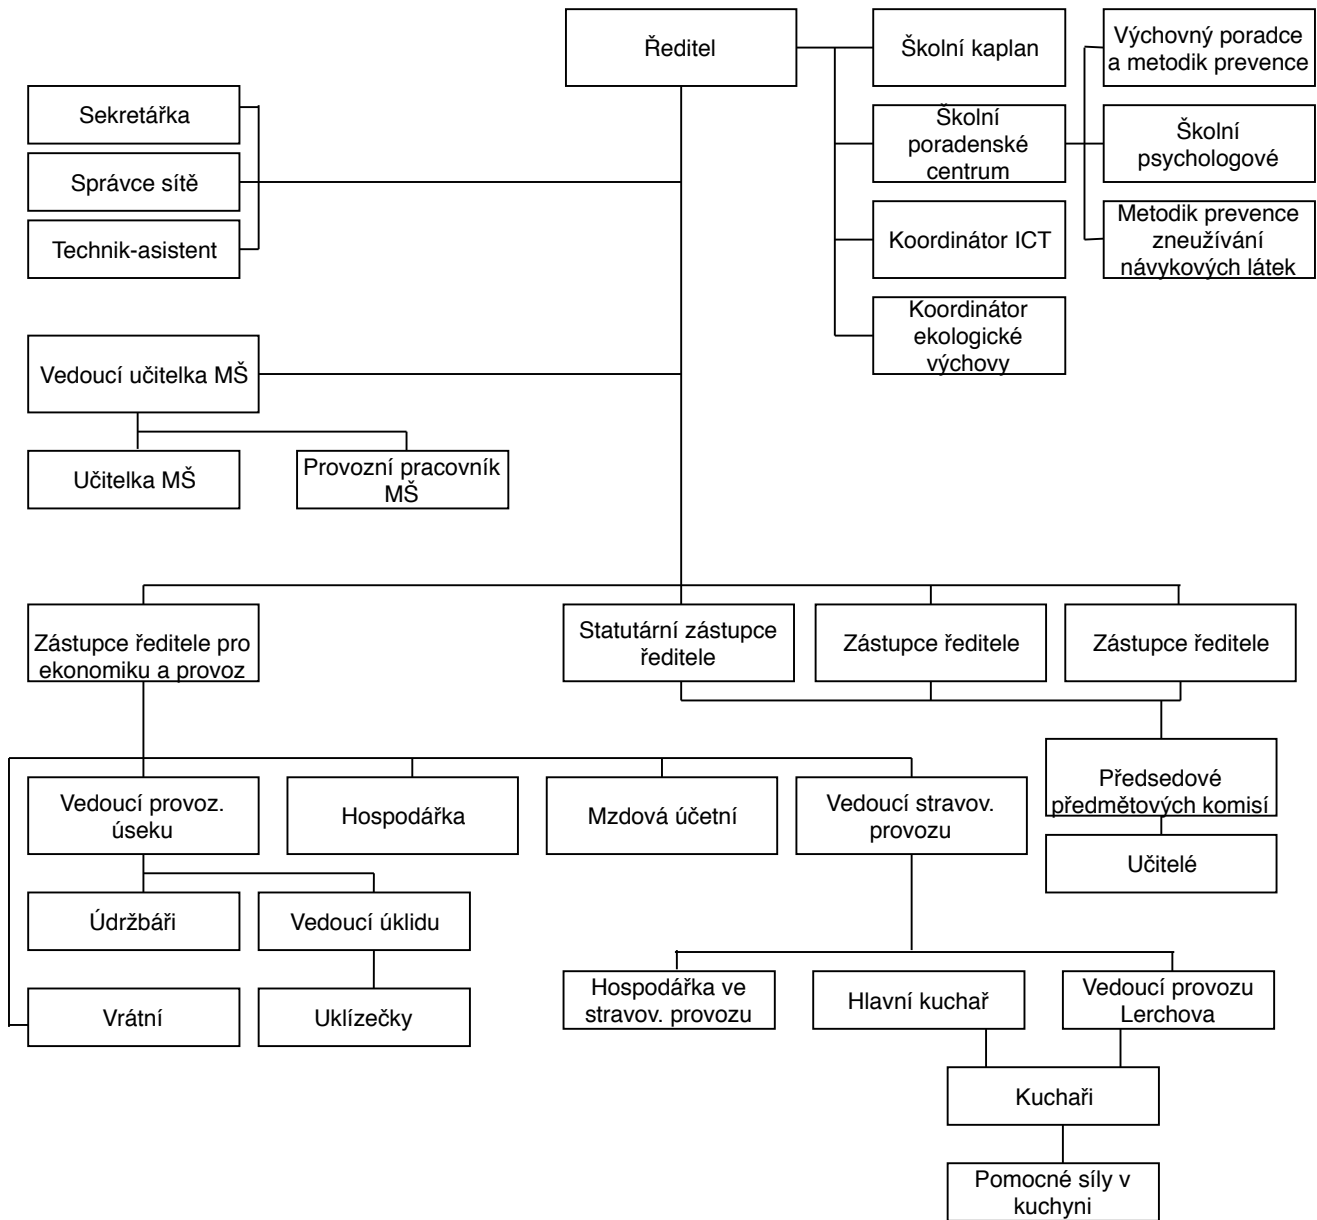

Organizační schéma Biskupské gymnázium Brno a mateřská škola

Poznámka: Mzdová účetní vede současně personální agendu a v této oblasti podléhá vedení ředitele školy.